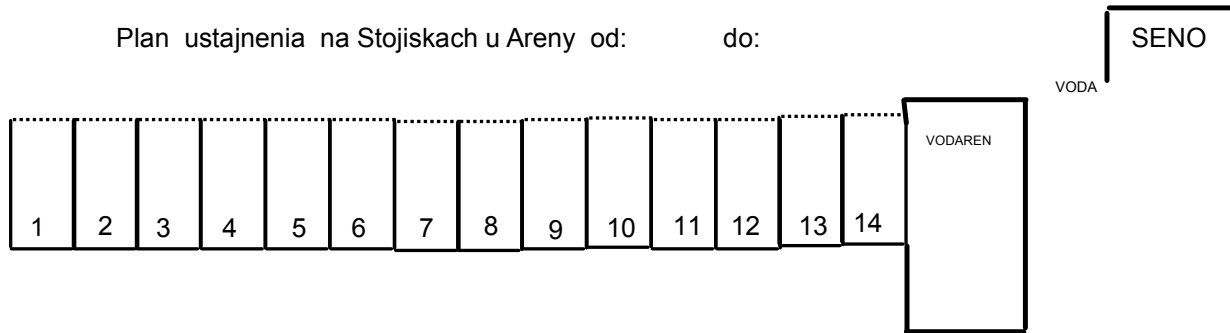

Plan ustajnenia: od: do:
SELADO

HNOJ

40	50
39	49
38	48
37	47
36	46
35	45
34	44
33	43
32	42
31	41

VODA

60	70
59	69
58	68
57	67
56	66
55	65
54	64
53	63
52	62
51	61

ULIČKA CHODBA

 VODA
TU STOJIŠ

Plan ustajnenia na Stojiskach u Areny od: do:

Plan ustajnenia na parkovisku Ohradky panelove + vlastné ohradky od: do:

STODOLA VELKA pri Zrube