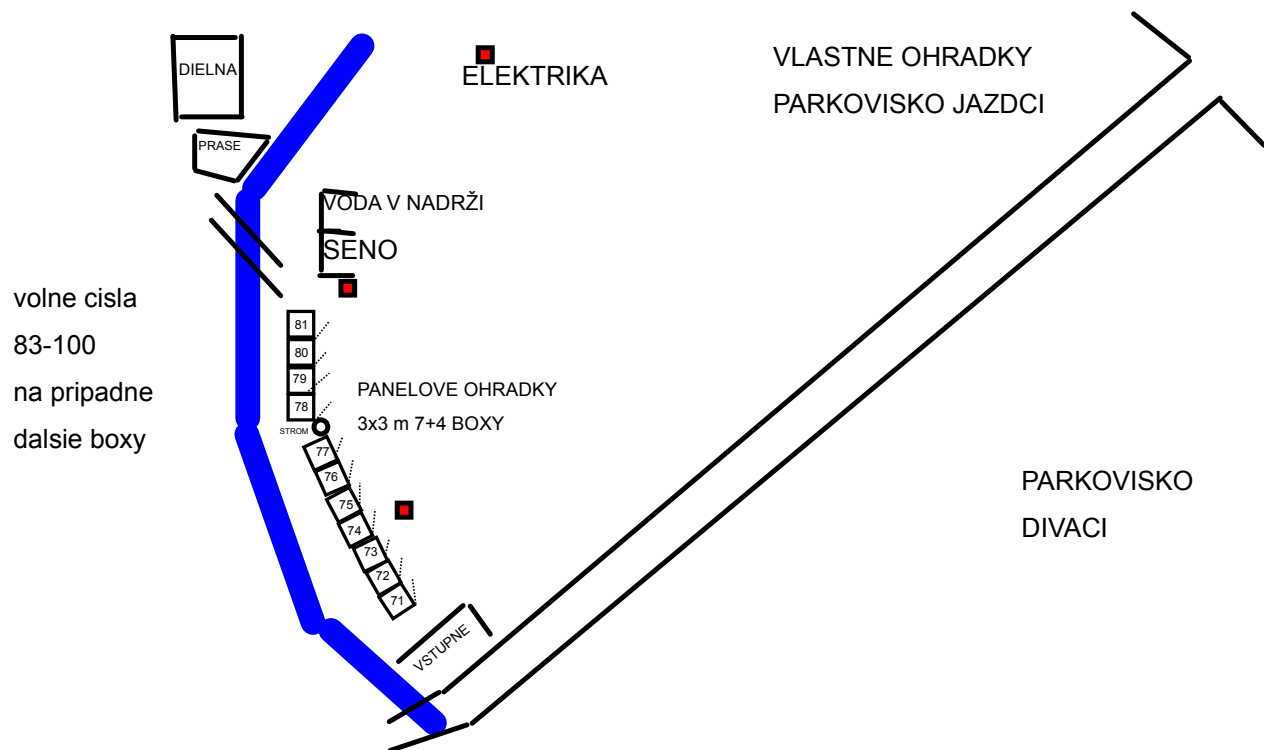

Plan ustajnenia: od: do:
SELADO

HNOJ

40	50
39	49
38	48
37	47
36	46
35	45
34	44
33	43
32	42
31	41

VODA

60	70
59	69
58	68
57	67
56	66
55	65
54	64
53	63
52	62
51	61

ULIČKA CHODBA

 VODA
TU STOJIŠ

Plan ustajnenia na Stojiskach u Areny od: do:

Plan ustajnenia na parkovisku Ohradky panelove + vlastné ohradky od: do:

STODOLA VELKA pri Zrube